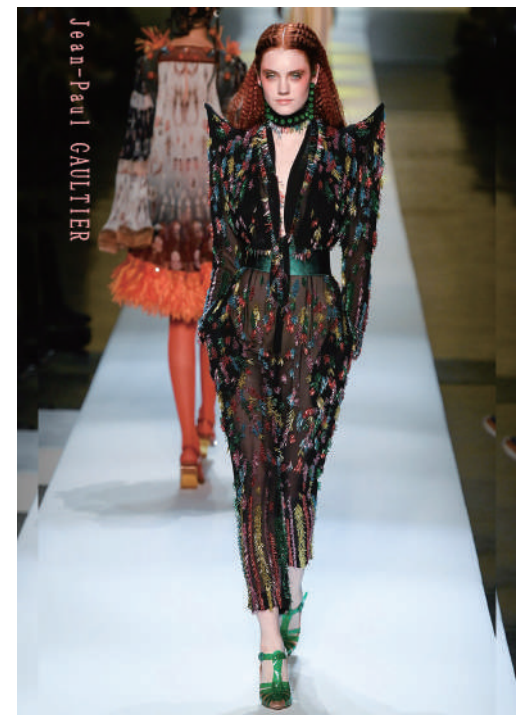

Adelina S

H:177cm B:81cm W:60cm H:89cm Shoes:25cm

Hair:Reddish Brown Eyes:Blue-Green

株式会社 ボン イマージュ

〒107-0062 東京都港区南青山 1-15-14-5F

WEB: <http://www.image-tokyo.co.jp/> PHONE: 03-3403-4110 FAX: 03-3403-4662

image®