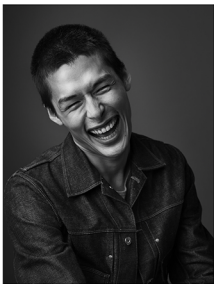

## Taro Pedersen タロウ ピーダーソン

H:186cm C:92 W:76 H:96 Shoes:28.5cm Hair:D.Brown Eyes:D.Brown

株式会社 ボン イメージ

〒107-0062 東京都港区南青山 1-15-14-5F

WEB: <http://www.image-tokyo.co.jp/> Phone: 03-3403-4120 FAX: 03-3403-4662