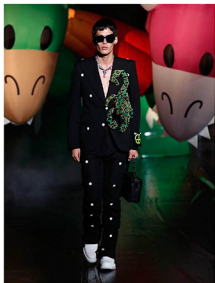

## Taro Pedersen タロウ ピーダーソン

H:186cm C:92 W:76 H:96 Shoes:28.5cm Hair:D.Brown Eyes:D.Brown

株式会社 ボン イメージ

〒107-0062 東京都港区南青山 1-15-14-5F

WEB: <http://www.image-tokyo.co.jp/> Phone: 03-3403-4120 FAX: 03-3403-4662