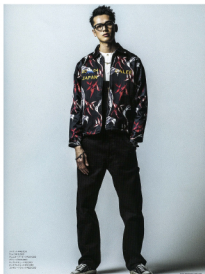

阿部 卜モ Tomo Abe

H:191cm C:92 W:73H:9 Shoes:28cm Hair:Black Eyes:Black

株式会社 ボン イメージ

〒107-0062 東京都港区南青山 1-15-14-5F

WEB: <http://www.image-tokyo.co.jp/> Phone: 03-3403-4120 FAX: 03-3403-4662

image.