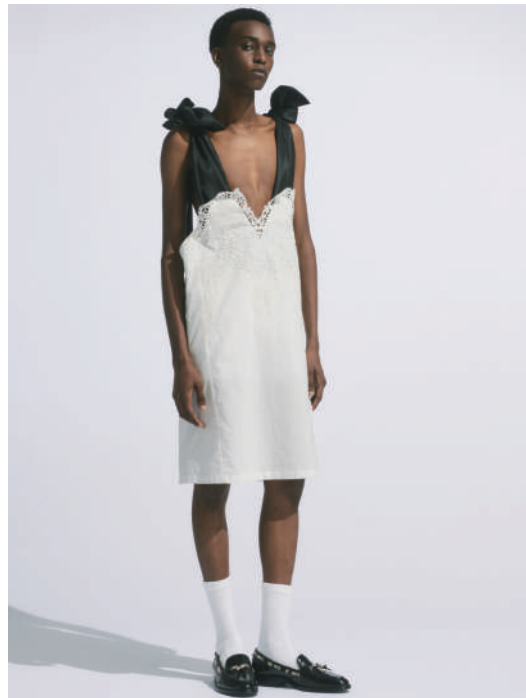

# Mohamed

185cm 83cm 70cm 86cm Shoes: 28cm Hair: Black Eyes: Brown

株式会社 ボンイマージュ

〒107-0062 東京都港区南青山 1-15-14-8F

WEB: <http://www.image-tokyo.co.jp/> PHONE: 03-3403-4110 FAX: 03-3403-4662

image®