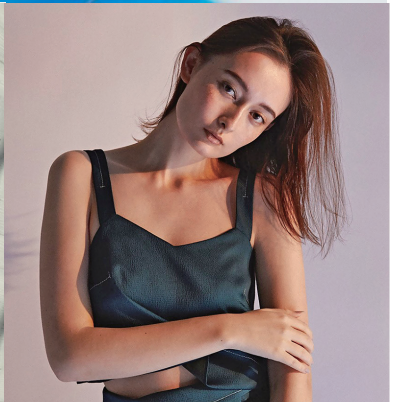

アシュリー
ASHLEY

Home Page

@kutycat

株式会社ボン イマージュ

〒107-0062 東京都港区南青山 1-15-14-5F
PHONE : 03-3403-4120 FAX : 03-3403-4662
www.image-tokyo.co.jp