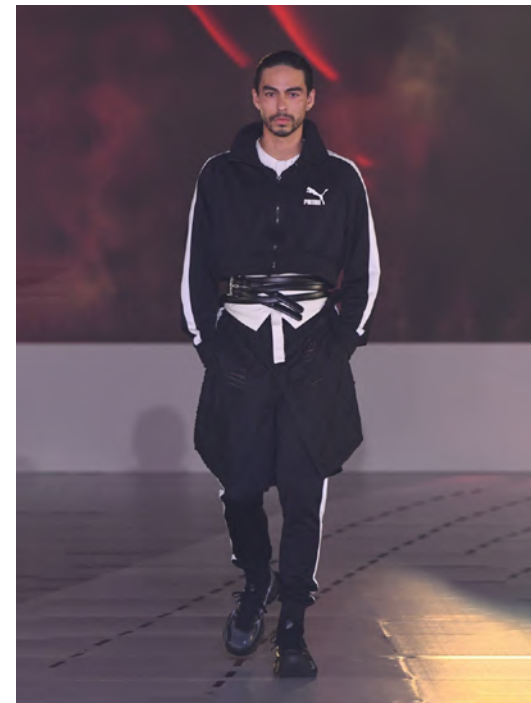

# Teddy テディ

H:182cm C:93 W:75 H:92 Shoes:27.5cm Hair: Brown Eyes: Brown

株式会社 ボンイマージュ

〒107-0062 東京都港区南青山 1-15-14-5F

WEB: <http://www.image-tokyo.co.jp/> Phone: 03-3403-4120 FAX: 03-3403-4662

image®