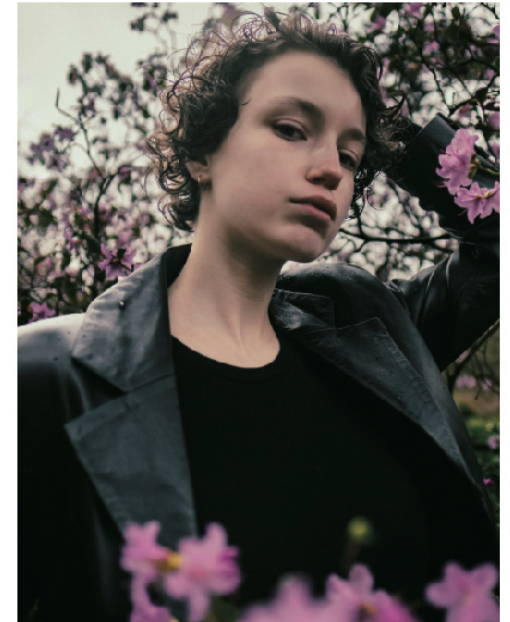

Sophie H

H:174cm B:82cm W:57cm H:85cm Shoes:23.5cm

Hair:Brown Eyes:Brown-Green

株式会社 ボンイマージュ

〒107-0062 東京都港区南青山 1-15-14-8F

WEB: <http://www.image-tokyo.co.jp/> PHONE: 03-3403-4110 FAX: 03-3403-4662

image®