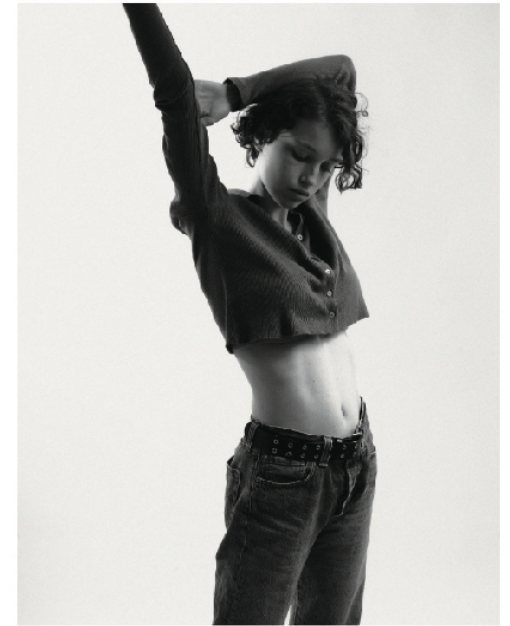

Sophie H

H:174cm B:82cm W:57cm H:85cm Shoes:23.5cm

Hair:Brown Eyes:Brown-Green

株式会社 ボンイマージュ

〒107-0062 東京都港区南青山 1-15-14-8F

WEB: <http://www.image-tokyo.co.jp/> PHONE: 03-3403-4110 FAX: 03-3403-4662

image®