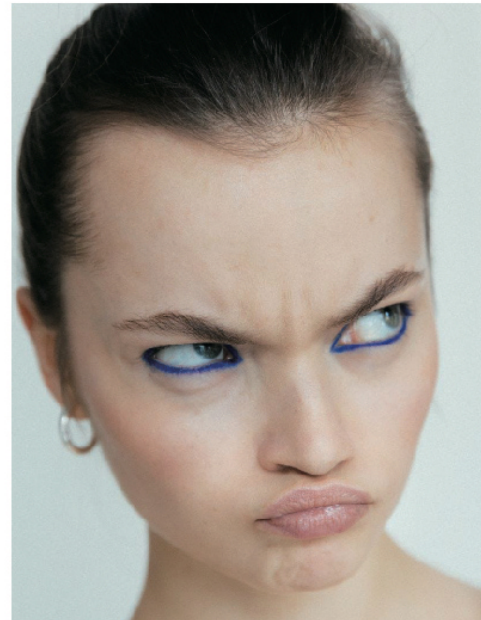

Solomiia

H:172cm B:82cm W:60cm H:89cm Shoes:25cm
Hair:Blonde Eyes:Green

株式会社 ボンイマージュ

〒107-0062 東京都港区南青山 1-15-14-8F

WEB: <http://www.image-tokyo.co.jp/> PHONE: 03-3403-4110 FAX: 03-3403-4662

image®