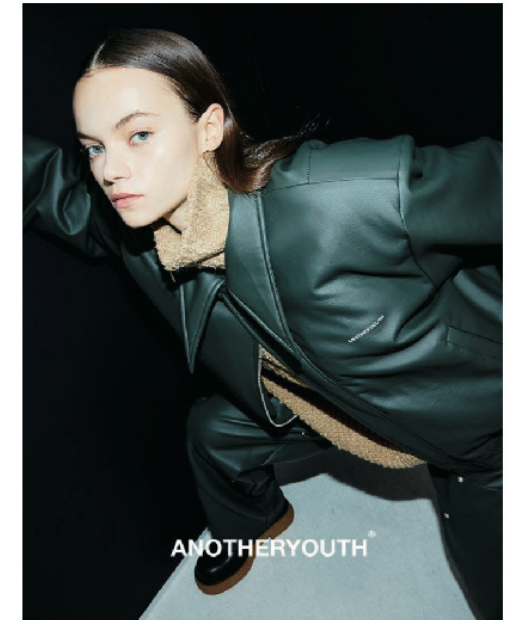

Solomiia

H:172cm B:82cm W:60cm H:89cm Shoes:25cm
Hair:Blonde Eyes:Green

株式会社 ボンイマージュ

〒107-0062 東京都港区南青山 1-15-14-8F

WEB: <http://www.image-tokyo.co.jp/> PHONE: 03-3403-4110 FAX: 03-3403-4662

image®