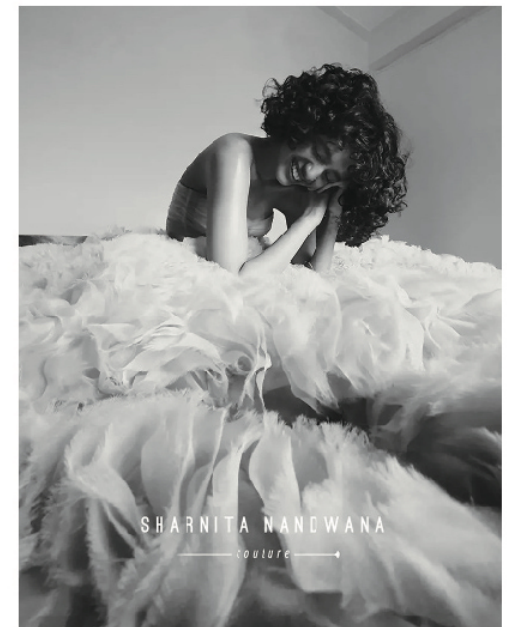

# Teesta

H:173cm B:80cm W:62cm H:90cm Shoes:25cm  
Hair:Brown Eyes:Hazel

株式会社 ボンイマージュ  
〒107-0062 東京都港区南青山 1-15-14-8F  
WEB: <http://www.image-tokyo.co.jp/> PHONE: 03-3403-4110 FAX: 03-3403-4662

image®