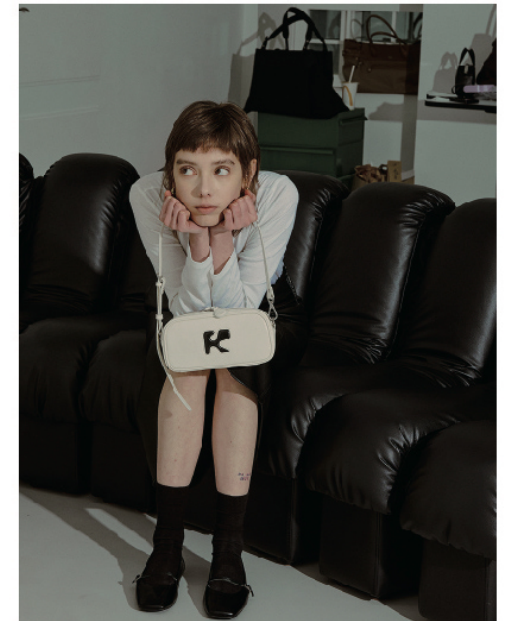

Anna Tara

H:173cm B:79cm W:59cm H:87cm Shoes:24cm
Hair:Brown Eyes:Green Brown

株式会社 ボンイマージュ

〒107-0062 東京都港区南青山 1-15-14-8F

WEB: <http://www.image-tokyo.co.jp/> PHONE: 03-3403-4110 FAX: 03-3403-4662

image®