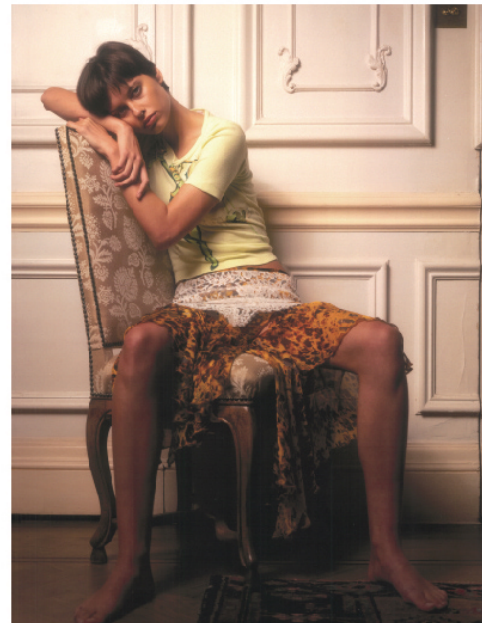

# Sasha Miteva

H:174.5cm B:80cm W:62cm H:89cm Shoes:25.5cm  
Hair: Brunette Eyes: Blue green

株式会社 ボンイマージュ

〒107-0062 東京都港区南青山 1-15-14-8F

WEB: <http://www.image-tokyo.co.jp/> PHONE: 03-3403-4110 FAX: 03-3403-4662