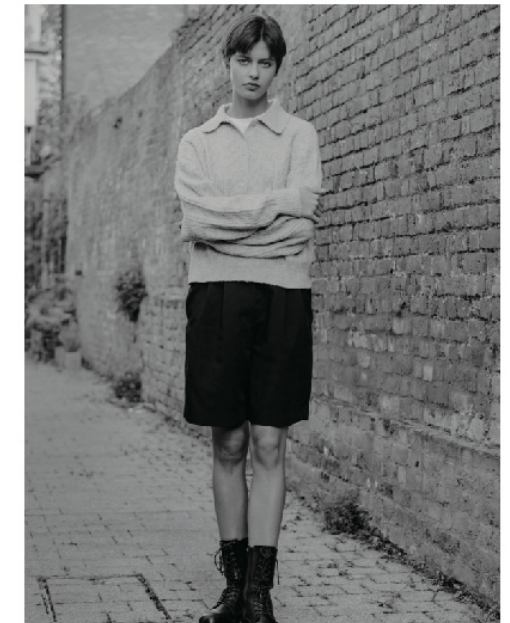

# Sasha Miteva

H:174.5cm B:80cm W:62cm H:89cm Shoes:25.5cm  
Hair: Brunette Eyes: Blue green

株式会社 ボンイマージュ

〒107-0062 東京都港区南青山 1-15-14-8F

WEB: <http://www.image-tokyo.co.jp/> PHONE: 03-3403-4110 FAX: 03-3403-4662