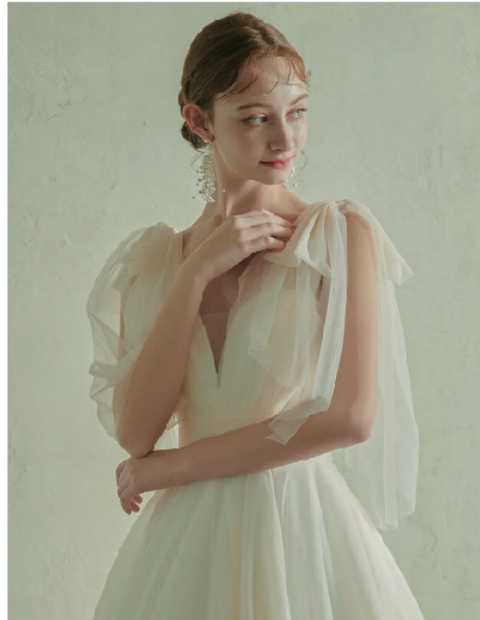

Anna Thiem

H:174.5cm B:79cm W:57cm H:89cm Shoes:24.5cm
Hair:Ginger Eyes:Olive

株式会社 ボンイマージュ

〒107-0062 東京都港区南青山 1-15-14-8F

WEB: <http://www.image-tokyo.co.jp/> PHONE: 03-3403-4110 FAX: 03-3403-4662

image®