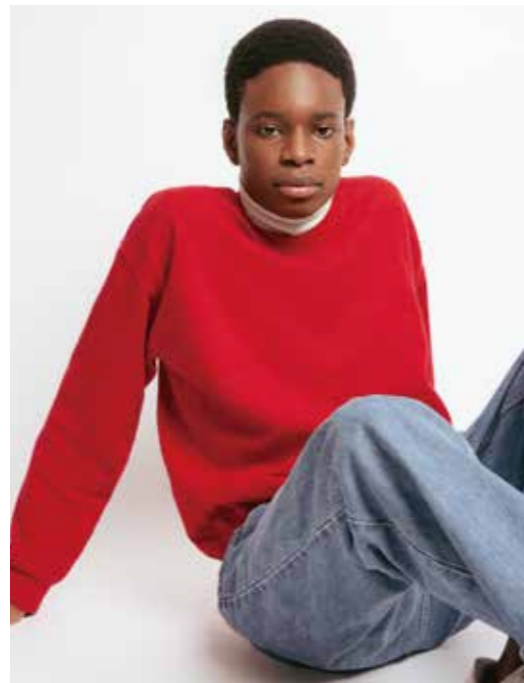

Osa

183cm 86cm 71cm 89cm Shoes: 28cm Hair: Dark Brown Eyes: Black

株式会社 ボンイマージュ

〒107-0062 東京都港区南青山 1-15-14-8F

WEB: <http://www.image-tokyo.co.jp/> PHONE: 03-3403-4110 FAX: 03-3403-4662

image®